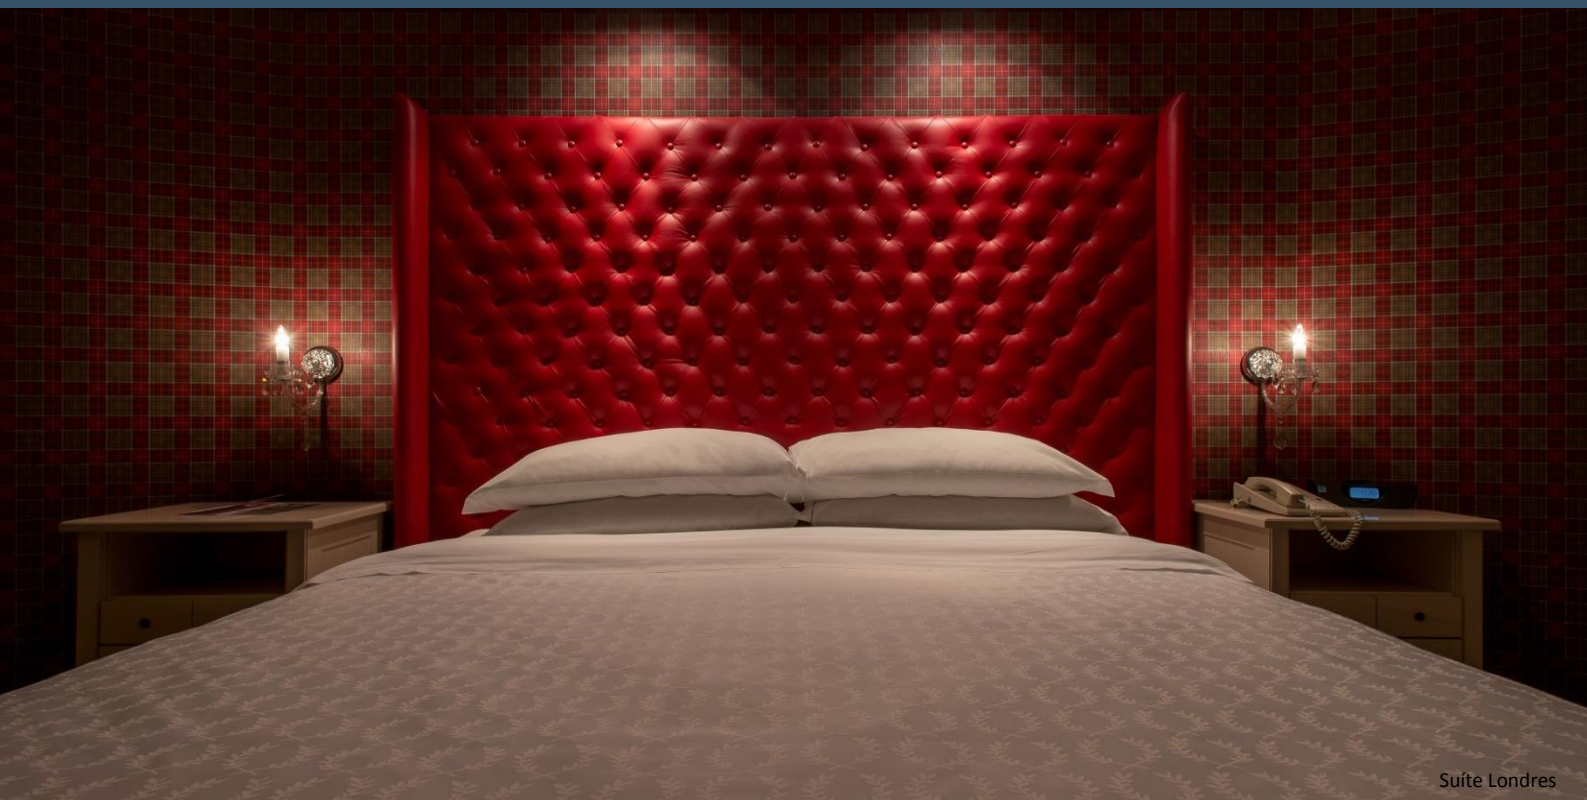

Sheraton[®]

PORTO ALEGRE HOTEL

Suíte Londres

Pacote *Spicy*  REVELATEURS
Para experimentar

Pacote *Diamond*
Para refinar

Pacote *Gold*
Para inspirar

SHERATON PORTO ALEGRE HOTEL

Rua Olavo Barreto Viana, 18
Moinhos de Vento

THE
LUXURY
COLLECTION

MERIDIEN

loft

W
HOTELS

TRIBUTE
PORTFOLIO

element

 DESIGN
HOTELS